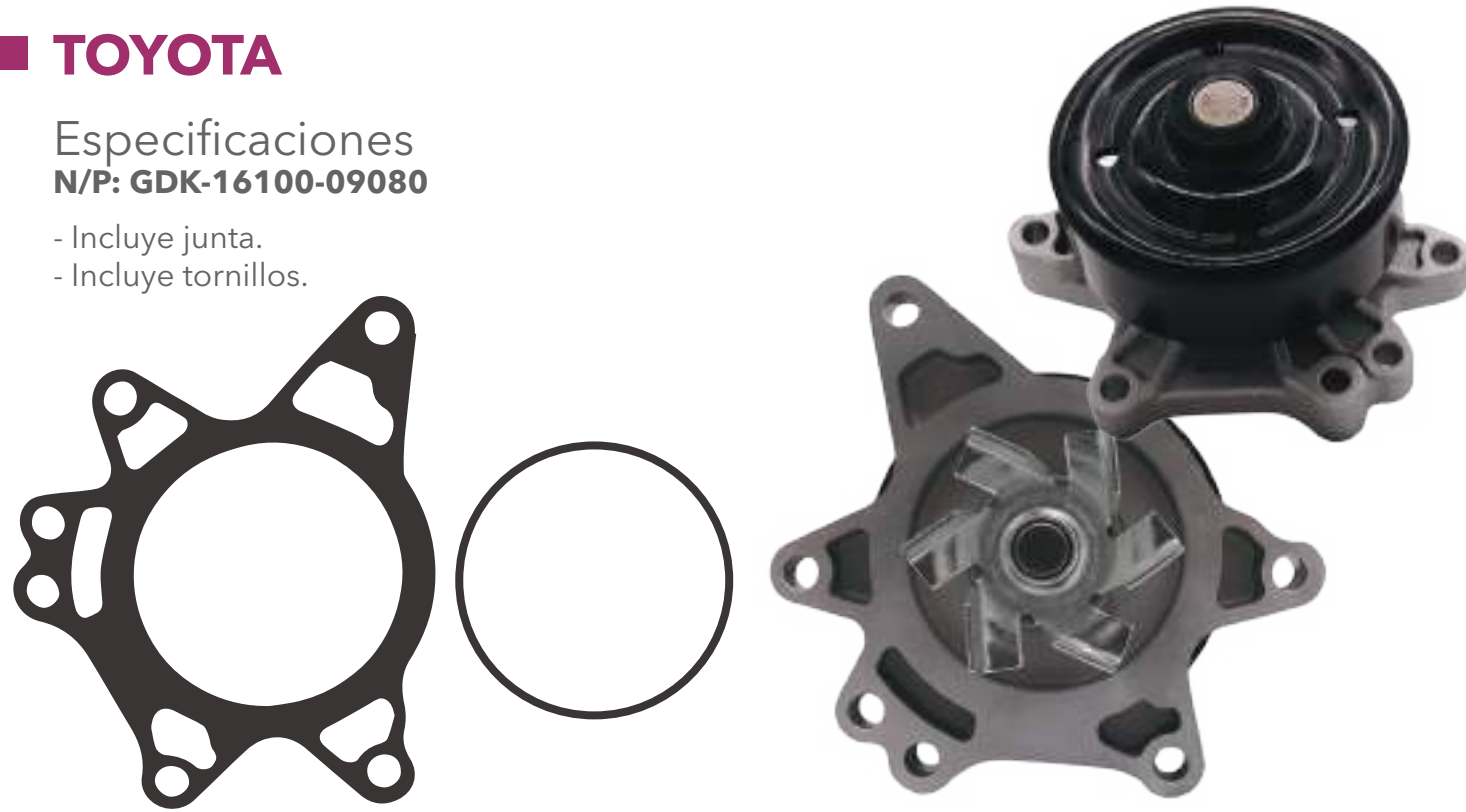

**PEUGEOT**

Especificaciones  
N/P: **GDK-1201-E5**

- Incluye junta.

**BT-50 4x4 / B2600 4x4**

**MAZDA**

Especificaciones  
N/P: **GDK-8AL1-15-010B**

- Incluye junta.  
- Incluye tornillos.

**207 1.4L**

**PEUGEOT**

Especificaciones  
N/P: **GDK-1201-G0**

- Incluye junta.

**COROLLA 03-08 / 09-15 / 1ZZFE / 3ZZFE**

**TOYOTA**

Especificaciones  
N/P: **GDK-16100-09080**

- Incluye junta.
- Incluye tornillos.

**HILUX 22R**

**TOYOTA**

Especificaciones  
N/P: **GDK-16100-39346**

- Incluye junta.

**HILUX 2.7L / MERU / HAICE / ZNA**

**TOYOTA / DONGFENG**

Especificaciones  
N/P: **GDK-16100-79255**

- Incluye junta.
- Incluye tornillos.