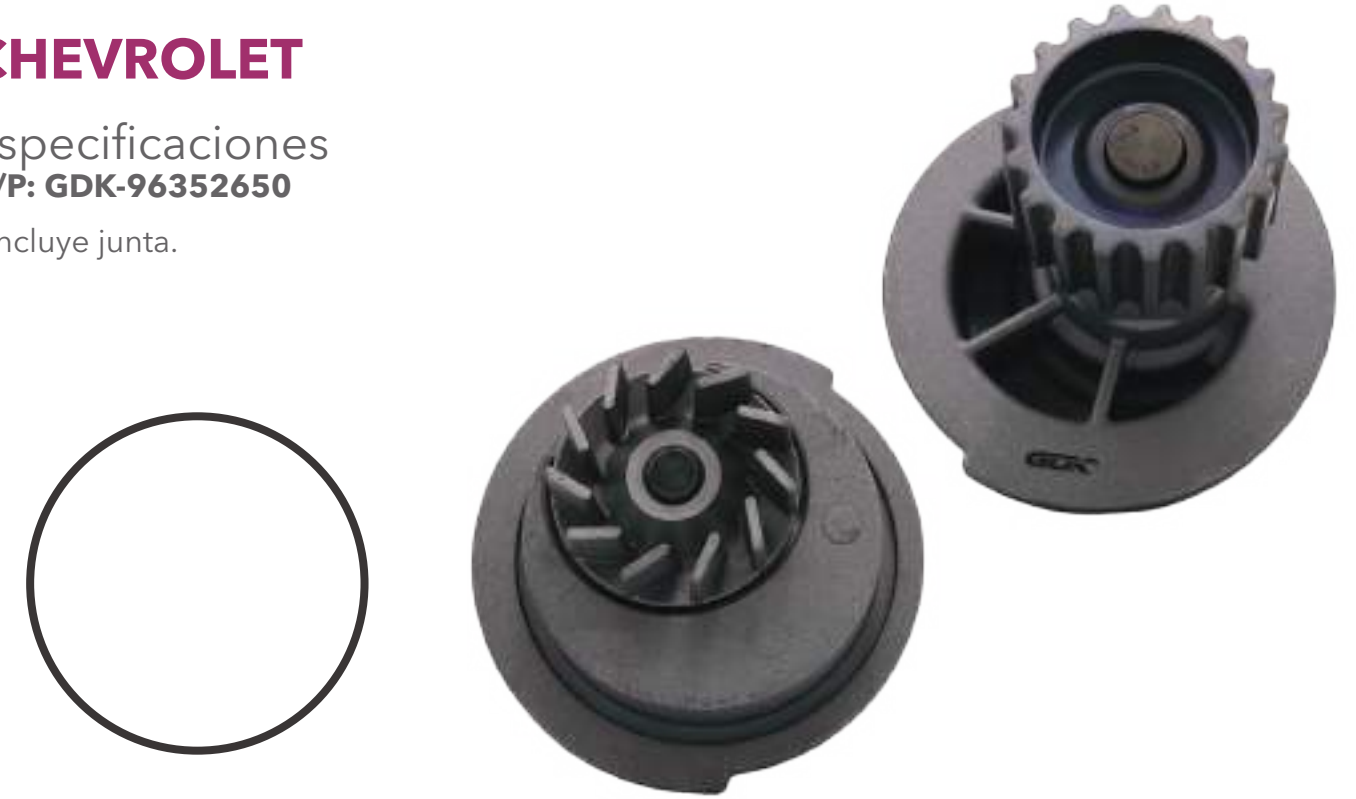

CATÁLOGO

**GDK**®

MOVING PARTS

**Water pumps • Bombas de agua  
Wasserpumpen • Pompes à eau**

**ARAUCA / QQ6 / X1**

**CHERY**

Especificaciones  
N/P: **GDK-473H1307010**

- Incluye junta.

**AVEO 1.6L**

**CHEVROLET**

Especificaciones  
N/P: **GDK-96352650**

- Incluye junta.

**ORINOCO A520 / TIGOO 2.0L H5**

**CHERY**

Especificaciones  
N/P: **GDK-484FC-1307010BA**

- Incluye junta.