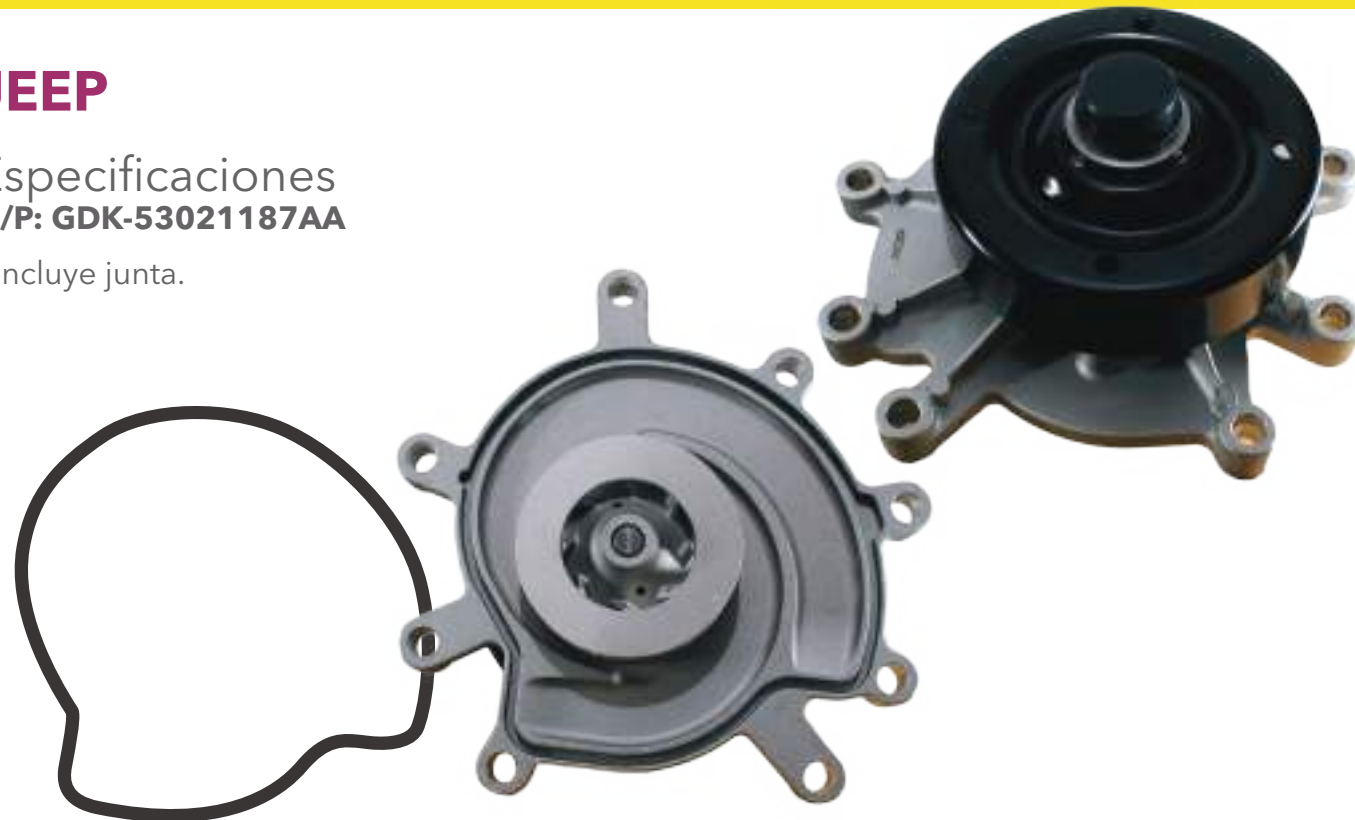

**JEEP**

Especificaciones  
N/P: **GDK-5038668AC**

- Incluye junta.

**CHEROKEE WK / KK**

**JEEP**

Especificaciones  
N/P: **GDK-53021187AA**

- Incluye junta.

**RIO STYLUS 1.5L**

**KIA**

Especificaciones  
N/P: **GDK-OK30E-15010**

- Incluye junta.

**RIO / FESTIVA / TURPIAL / MAZDA / DEMIO / 323**

**KIA / FORD / MAZDA**

Especificaciones  
N/P: **GDK-KKY01-15-010**

- Incluye junta.

**206 / 207 1.6L / CENTAURO 1.6L / S30**