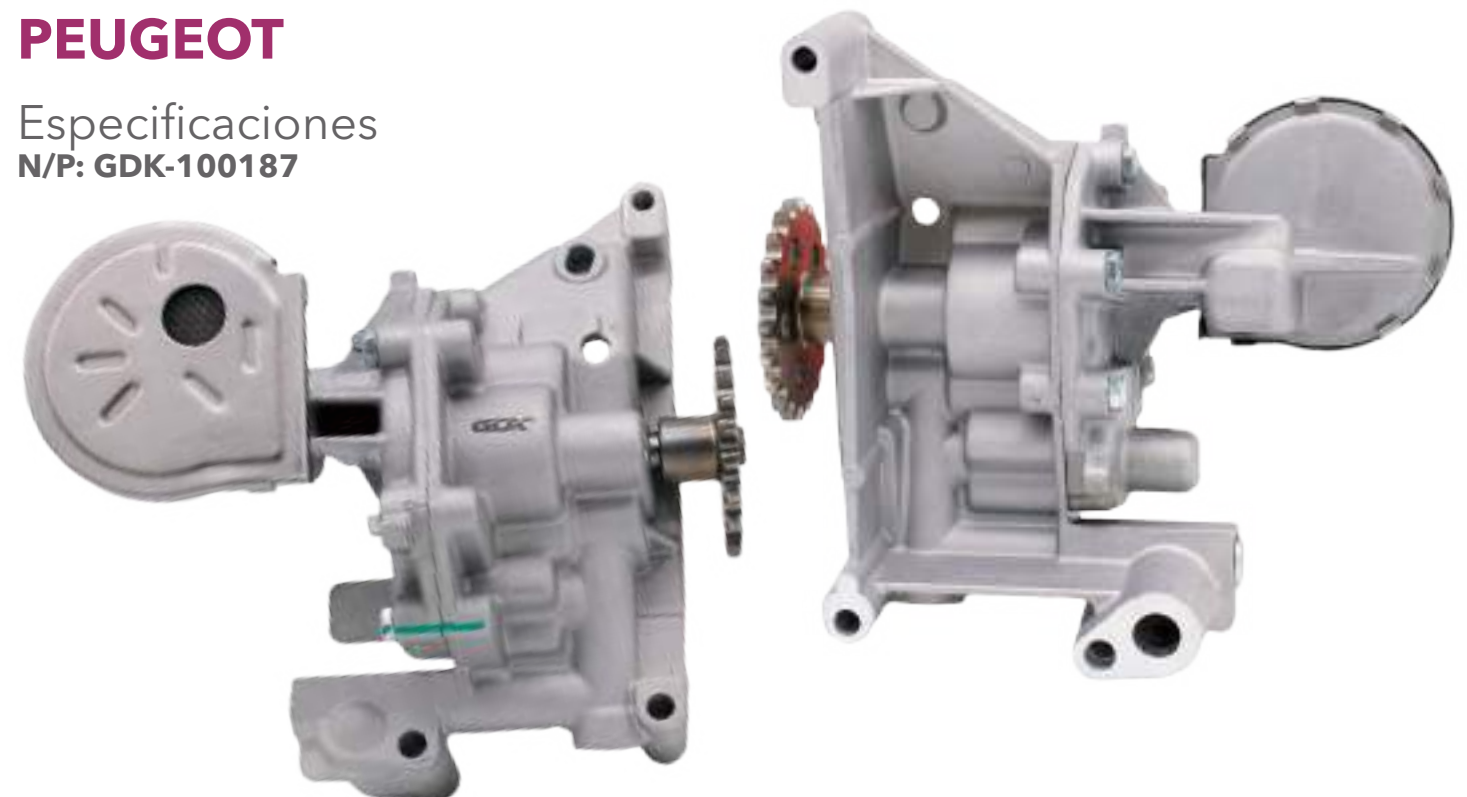

Especificaciones  
N/P: GDK-F212-14-100C

**206 / 207 / PARTNER 1.4L**

**PEUGEOT**

Especificaciones  
N/P: GDK-1001.C9

**BT50 - B2600 2.6**

**MAZDA**

Especificaciones  
N/P: GDK-G615-10-500

**206 / 207 / 307 / S30 / CENTAURO 1.6L**

**PEUGEOT**

Especificaciones  
N/P: GDK-100187

**TERIOS BEGO****TOYOTA**

Especificaciones  
N/P: **GDK-15100-B1010**

**TERIOS 2002 / 2007****TOYOTA**

Especificaciones  
N/P: **GDK-15100-97401**

CATÁLOGO

**GDK**®