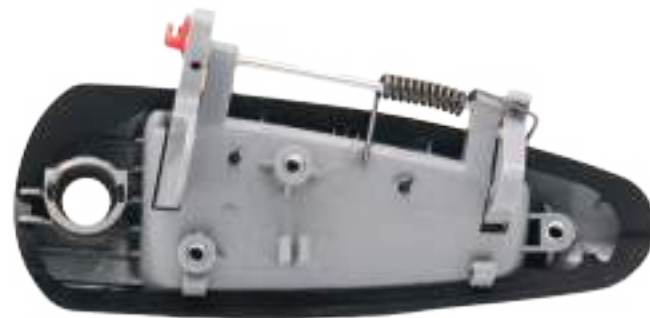

CHERY

ARAUCA - Manilla Interna Delantera

Especificaciones
N/P: GDK-AV-S12-6105110BA - Derecha
N/P: GDK-AV-S12-6105120BA - Izquierda

CHERY

ORINOCO - Manilla Externa Trasera Derecha

Especificaciones
N/P: GDK-M11-6205180

CHERY

ORINOCO - Manilla Externa Delantera

Especificaciones
N/P: GDK-M11-6105180 - Derecha
N/P: GDK-M11-6105170 - Izquierda

Derecha

CHERY

ORINOCO - Manilla Externa Trasera Izquierda

Especificaciones
N/P: GDK-M11-6205170